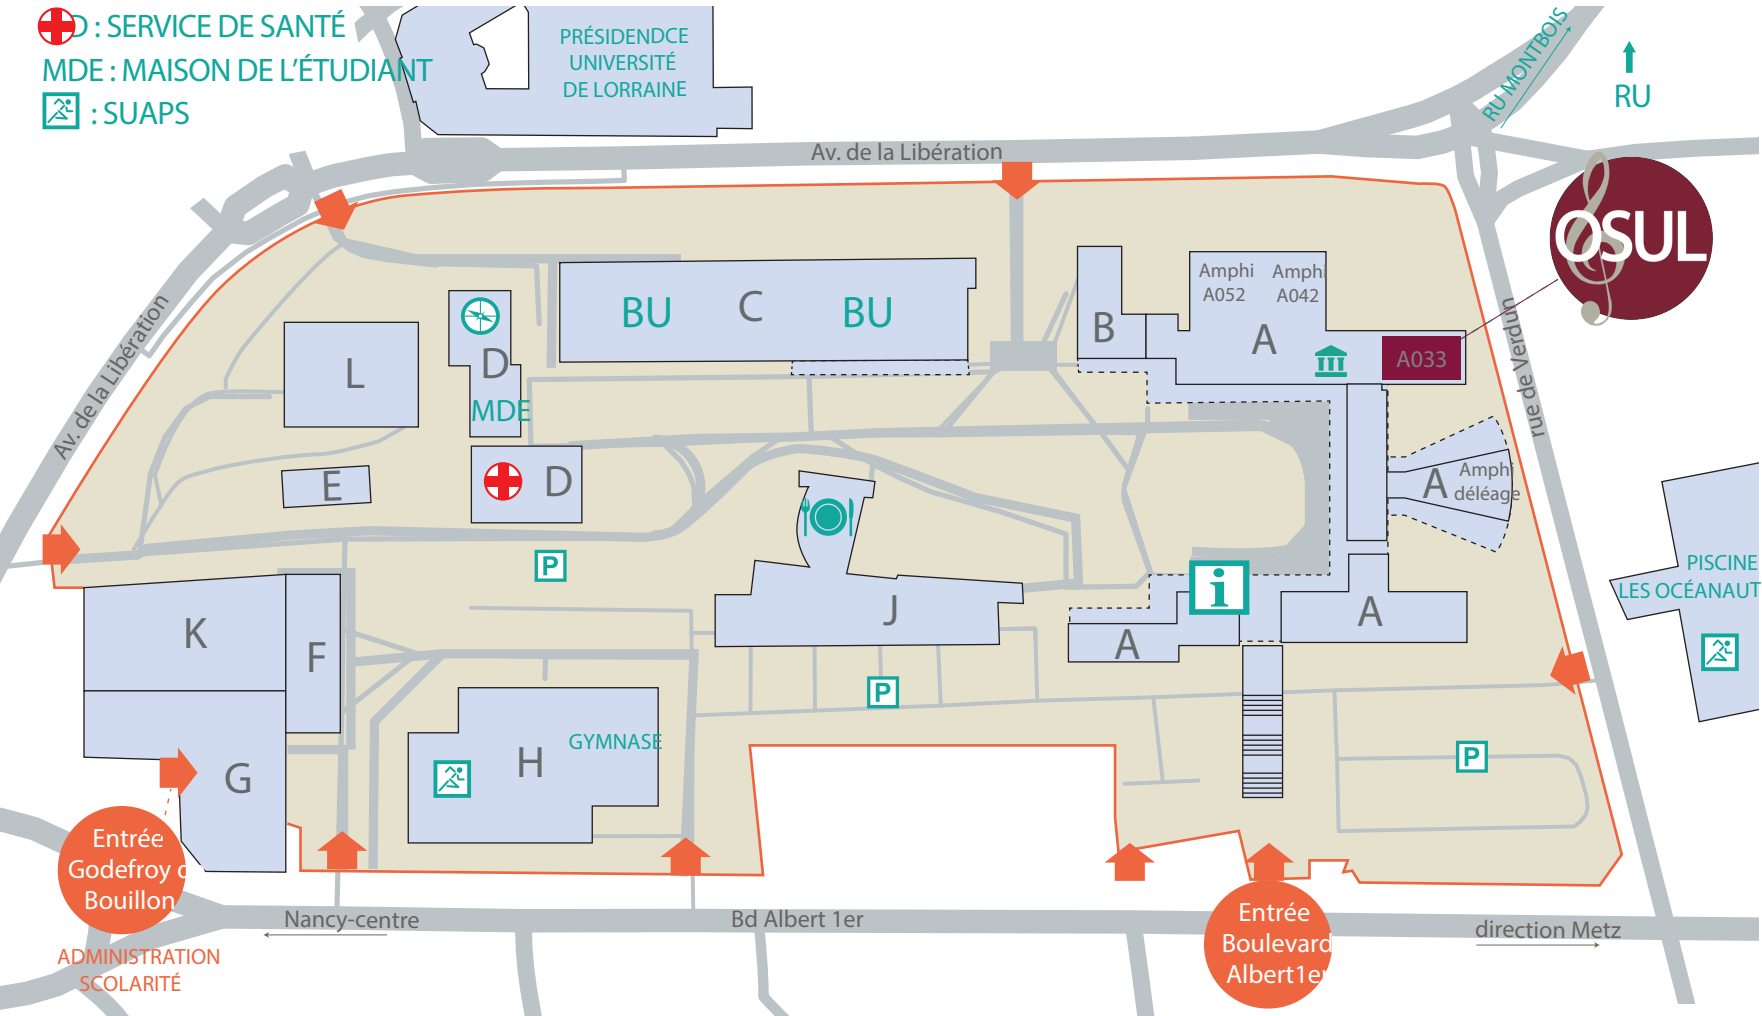

BU : BIBLIOTHÈQUE UNIVERSITAIRE

☺ : CAFÉTÉRIA

📍 : SOIP(Service Orientation Insertion Professionnelle)

👤 : ENTRÉES CAMPUS

RU : RESTAURANT UNIVERSITAIRE

🏥 : SERVICE DE SANTÉ

MDE : MAISON DE L'ÉTUDIANT

🏊 : SUAPS

UNIVERSITÉ
DE LORRAINE

CAMPUS LETTRES ET
SCIENCES HUMAINES

Entrée
Godefroy de
Bouillon

ADMINISTRATION
SCOLARITÉ

Entrée
Boulevard
Albert 1er

BU : BIBLIOTHÈQUE UNIVERSITAIRE

☺ : CAFÉTÉRIA

📍 : SOIP(Service Orientation Insertion Professionnelle)

👤 : ENTRÉES CAMPUS

RU : RESTAURANT UNIVERSITAIRE

🏥 : SERVICE DE SANTÉ

MDE : MAISON DE L'ÉTUDIANT

🏊 : SUAPS

UNIVERSITÉ
DE LORRAINE

CAMPUS LETTRES ET
SCIENCES HUMAINES

Entrée
Godefroy de
Bouillon

ADMINISTRATION
SCOLARITÉ

Entrée
Boulevard
Albert 1er